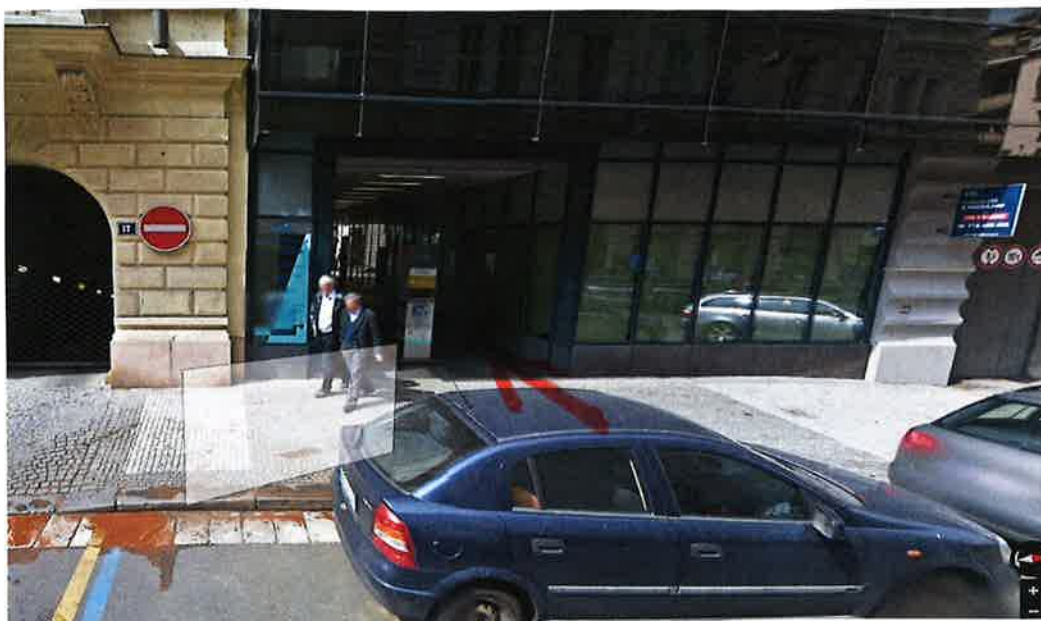

Vážení,

v příloze Vám zasíláme pomůcku pro
snadnější cestu do nového sídla Rozhodčího
soudu.

S přáním hezkého dne

kolektiv RS

NOVÉ SÍDLO ROZHODČÍHO SOUDU PŘI HK ČR A AK ČR

VLADISLAVOVA 1390/17, PRAHA 1, PSČ:110 00

JAK SE K NÁM DOSTANETE

Tramvají

zastávka Národní třída 6, 9, 18, 22; zastávka Lazarská 24

Autem

možnosti parkování v Praze 1 – viz příložená mapa

Metrem

stanice Národní třída, trasa B

Pěšky

5 minut od Václavského náměstí

Vladislavova 1390/17 – Mapy Google

Vladislavova 1390/17

Mapová data ©2017 Google S

Orientační mapa ulic ZPS Praha 1

Parkovací automaty oranzová zóna :
 Po - Pa 8-18 h., tarif 40 Kč/h, nebo 1,80 EUR/h
 Po - So, 8-18 h., tarif 40 Kč/h, nebo 1,80 EUR/h
 Po - So, 8-20 h., tarif 40 Kč/h, nebo 1,80 EUR/h
 Po - Ne 8-18 h., tarif 40 Kč/h, nebo 1,80 EUR/h